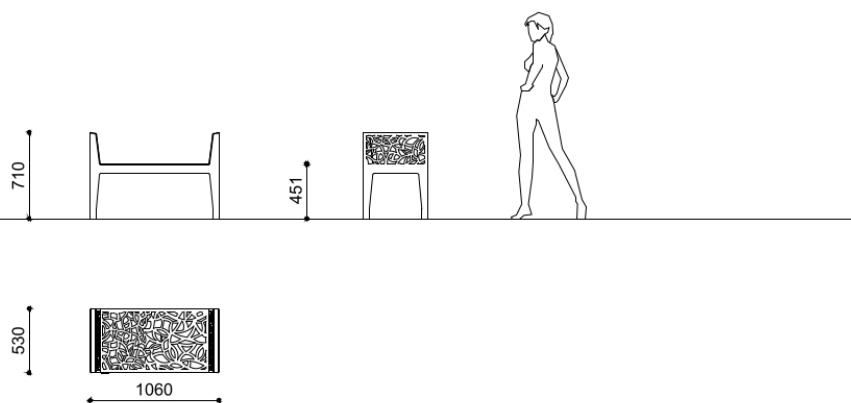

Finiture: NO

Color:
NO

Fissaggio: Predisposizione per tasselli

metalco.it
info@metalco.it